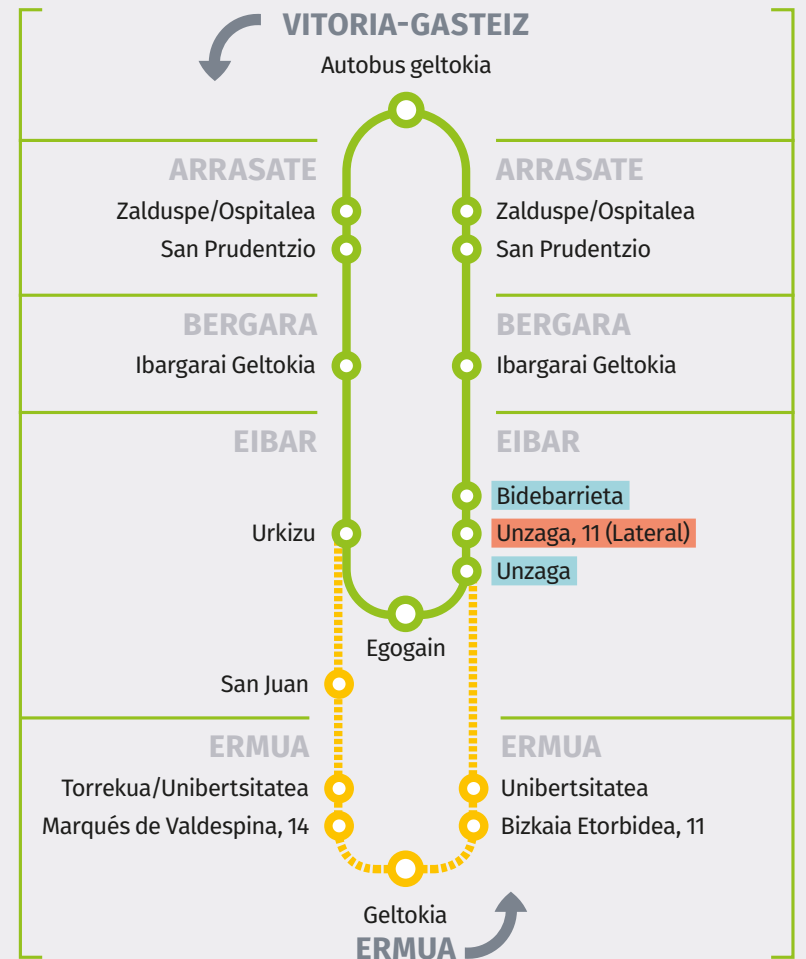

(Ermua) > Eibar > Bergara > Arrasate > Vitoria-Gasteiz

Lanegunak (astelehenetik ostiralera) Laborables (lunes a viernes)

ERMUA	EIBAR	BERGARA	OÑATI	ARRASATE		VITORIA-GASTEIZ
				S. PRUDENTZIO	ZALDUSPE	
6:15	6:25	6:40		6:50	6:55	7:35
			07:15	7:20	7:25	8:05
	6:40	6:55				7:45
6:45	6:55	7:10		7:20	7:25	8:05
	7:30	7:45		7:55	8:00	8:40
13:20	60 min					
19:20	60 min					
	22:30	22:45		22:55	23:00	23:40

VITORIA-GASTEIZ	ARRASATE		BERGARA	EIBAR	ERMUA*
	ZALDUSPE	S. PRUDENTZIO			
6:15	6:50	6:55	7:00	7:25	7:35
7:00	7:35	7:40	7:45	8:10	
7:15	7:50	7:55	8:00	8:25	8:35
7:45	8:20	8:25	8:30	8:55	
8:15	8:50	8:55	9:00	9:25	
	60 min				11:35
	60 min				15:35
	60 min				20:35
	60 min				21:35
22:15	22:50	22:55	23:00	23:25	
22:40	23:15	23:20	23:25	23:50	

Eibar oinezkoentzat jarrita dagoenean soilik.
Solo durante la peatonalización de Eibar.

Eibar oinezkoentzat jarrita dagoenean izan ezik.
Excepto durante la peatonalización de Eibar.

* ERMUARA Vitoria-Gasteiztik Irteerak / Salidas de Vitoria-Gasteiz:
6:15, 7:15, 10:15, 14:15, 19:15, 20:15